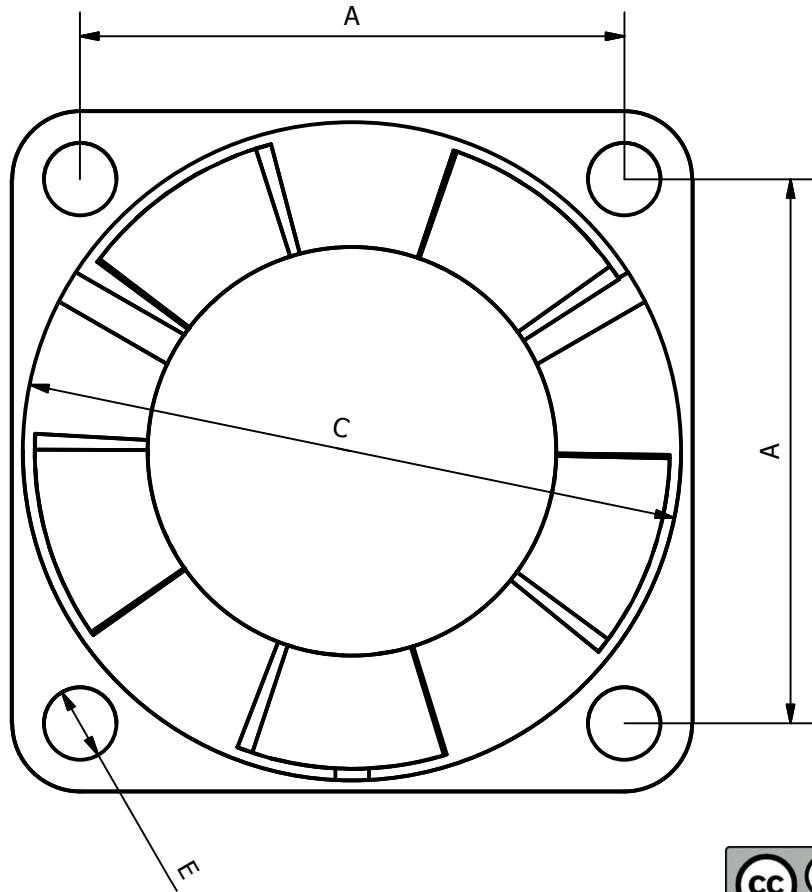

MAIN DIMENSIONS					
SKU	A	B	C	D	E
E-FAN-30-30-10	24	30	28	10	3
E-FAN-30-30-10-24v	24	30	28	10	3
E-FAN-40-40-10	32	40	38	11	3
E-FAN-40-40-10-24v	32	40	38	11	3
E-FAN-60-60-20	51	60	57	20	4.5

ALL DIMENSIONS IN MM