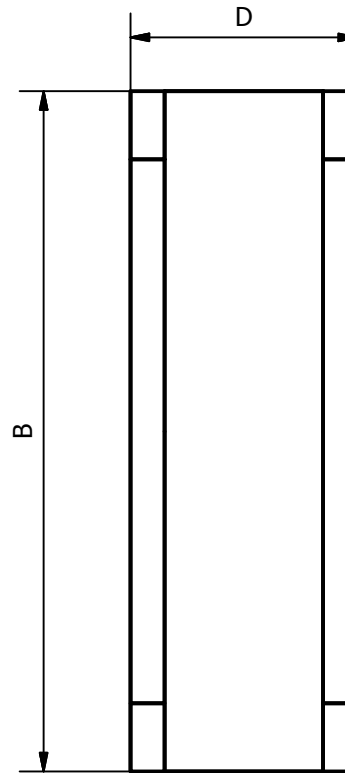

MAIN DIMENSIONS					
SKU	A	B	C	D	E
E-FAN-30-30-10	24	30	28	10	3
E-FAN-30-30-10-24v	24	30	28	10	3
E-FAN-40-40-10	32	40	38	11	3
E-FAN-40-40-10-24v	32	40	38	11	3
E-FAN-60-60-20	51	60	57	20	4.5

ALL DIMENSIONS IN MM